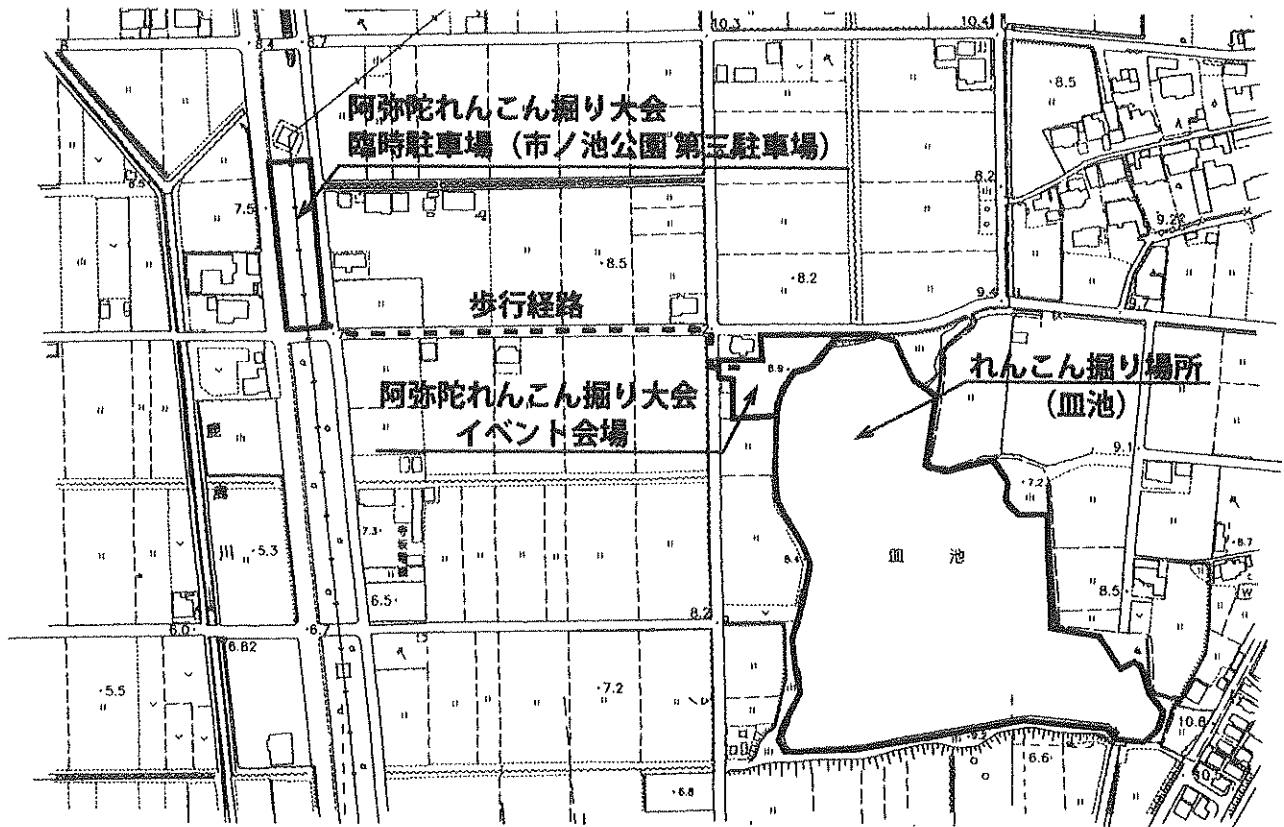

### 第3回 阿弥陀れんこん掘り大会 関連位置図

### 阿弥陀幹線グリーンベルト (市ノ池公園第三駐車場) 平面図